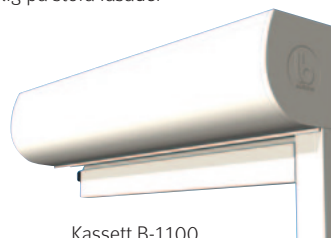

Kassettstorlek

Sidogejdrar i tvärsnitt

B-1100 är lämplig på stora fasader

Kassett B-1100

NY B-1100 Zip Screen

Vindsäker screengardin för i huvudsak utomhusbruk där väven hålls på plats genom ett sinnrikt blixtlåssystem. Klassad som EU-vindklass 3 och tål således vindstyrkor upp till 13 m/s. Systemet kan även användas för mörkläggning för såväl in- som utvändigt montage.