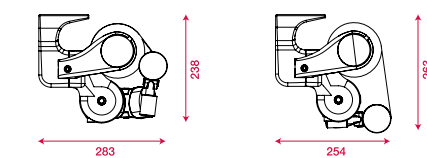

MÅTT

Markiserna objektanpassas.

Utfall: 1500, 2000, 2500, 3000 och 3500 mm

Bredd: från 2,12 m upp till 6 m

Anderssons Rubino vikarmsmarkis

Anderssons Rubino i infällt läge

Lutningstabell

Totalmått vid min lutning 5°
Tak- väggmontering

Totalmått vid max lutning 85°
Tak- väggmontering

Hålbild ovsida (vid takmontering)

Mått kombibeslag

NY Windblocker

Infällbart, väggmonterat vindskydd i kassett.

Produktbeskrivning

MATERIAL – KONSTRUKTION

Kassett och övriga profiler av extruderat pulverlackerat aluminium. Manövreringen sker manuellt. Markisväv alternativt Sunworkerväv används.