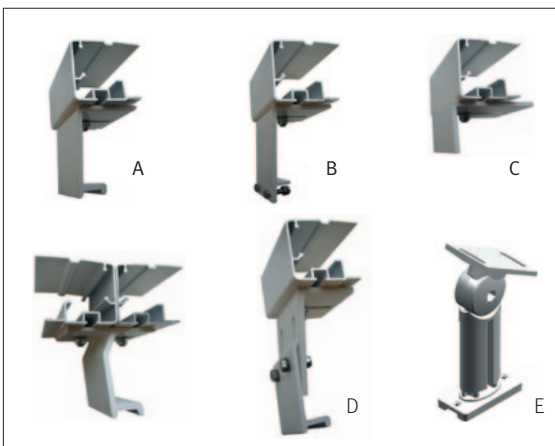

Vikarmsmarkis typ B-50

Kassett, typ B-50

B-126 över glasat uterum

B-126, mått

B-126, sektioner genom olika skenor samt detalj på stödben

NY Anderssons Rubino vikarmsmarkis

Vikarmsmarkis av bärrörstyp avsedd för vägg- eller takmontering till villor, altaner, terrasser mm.