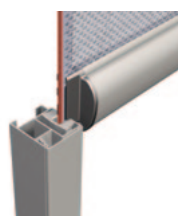

Dragkedjan löper inne i sidoskenan och håller duken på plats