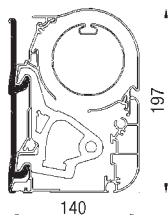

Utfall 1 500, 2 000, 2 500, 3 000, 3 500 och 3 750 mm

Bredd från 2,05 m upp till 7,0 m. Kan seriekopplas upp till 13,0 m.

Övriga byggmått, se bild

RAL-färger till B-25 Elite

Sektion, typ B-25

Sektion, typ B-25
Elite