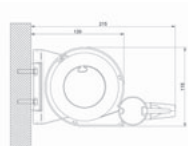

MÅTT

Markiserna objektanpassas.

Utfall: 1500, 2000, 2500, 3000 och 3500 mm

Bredd: från 2,12 m upp till 6 m

Anderssons Rubino vikarmsmarkis

Anderssons Rubino i infällt läge

Lutningstabell

Totalmått vid min lutning 5°
Tak- väggmontering

MÅTT

Min höjd: 1270 mm

Max höjd: 2000 mm

Max utfall: 4000 mm

UTSEENDE

Kassett och profiler kan som standard erhållas i vit, beige (RAL 9001). Valfri kulör enligt RAL-skalan finns som tillägg.

Windblocker

Windblocker, tvärsnitt med mått