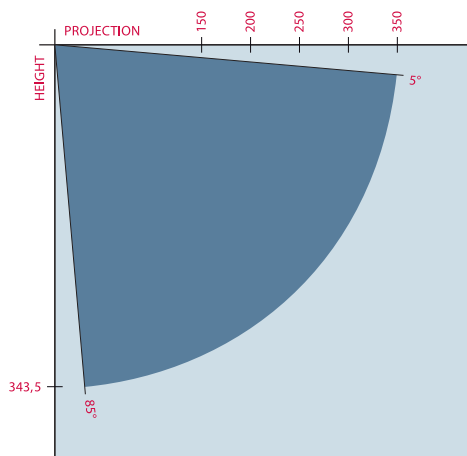

MÅTT

Markisen objektanpassas.

Utfall: 1 500, 2 000, 2 500 och 3 000 mm.

Bredd: 2,05–14,0 m. Upp till 7,0 m kan levereras i ett stycke.

Övriga mått, se bild.

B-25 Elite vikarmsmarkis

Vikarmsmarkis av kassettyp med extra långt utfall och förstärkta armar, avsedd för villor, altaner, terrasser, butiker, restauranger och uteserveringar m m.

MÅTT

Markiserna objektanpassas.

Utfall: 1500, 2000, 2500, 3000 och 3500 mm

Bredd: från 2,12 m upp till 6 m

Anderssons Rubino vikarmsmarkis

Anderssons Rubino i infällt läge

Lutningstabell

Totalmått vid min lutning 5°
Tak- väggmontering