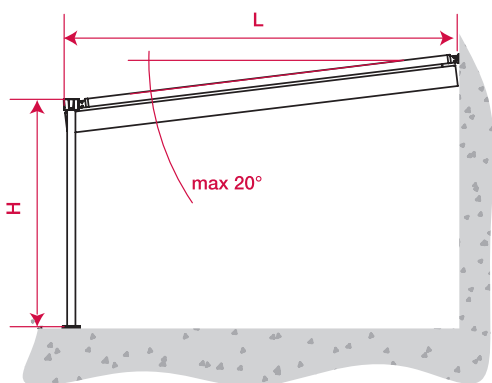

MÅTT

Max bredd: 5000 mm

Max utfall: 5000 mm

Max höjd: 3000 mm

Kan seriekopplas.

Anderssons Zaffiro, fristående singel

Anderssons Zaffiro, seriekopplad vid olika höjd

Anderssons Zaffiro, väggmontage med lutning