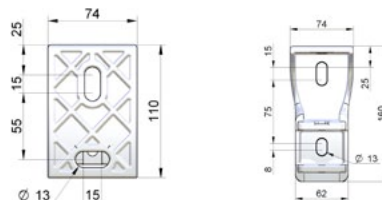

Hålbild ovsida (vid takmontering)

Mått kombibeslag

NY Windblocker

Infällbart, väggmonterat vindskydd i kassett.

Produktbeskrivning

MATERIAL – KONSTRUKTION

Kassett och övriga profiler av extruderat pulverlackerat aluminium. Manövreringen sker manuellt. Markisväv alternativt Sunworkerväv används.

MÅTT

Min höjd: 1270 mm

Max höjd: 2000 mm

Max utfall: 4000 mm

UTSEENDE

Kassett och profiler kan som standard erhållas i vit, beige (RAL 9001). Valfri kulör enligt RAL-skalan finns som tillägg.