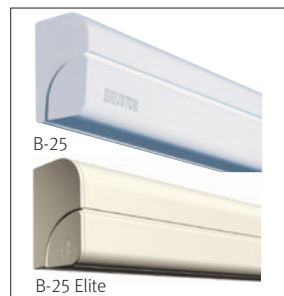

B-25 vikarmsmarkis

Vikarmsmarkis av kassettyp avsedd för vägg- eller takmontering till altaner, terrasser, uteserveringar m m. Kassettens kompakta ytermått möjliggör montering i trånga utrymmen, tex balkonger o d.

Produktbeskrivning

UTSEENDE – KONSTRUKTION

Kassett, armar och övriga profiler är tillverkade av extruderat, pulverlackerat aluminium och kan som standard erhållas i vit, beige (RAL 9001), brun (RAL 8019), svart (RAL 9005), elfenben (RAL 1015) eller naturanodiserad, alternativt i valfri kulör enligt RAL-skalan. Skruvar, leder och beslag av aluminium och/eller rostfritt stål.

Markisen monteras med konsoler på vägg eller i takfotens undersida. Vid kopplade markiser monteras en duk för övertäckning av springan mellan markiserna. Manövrering sker med motor eller vev. Som tillval kan utfällbara stödben monterade på frontprofilens insida erhållas, se bild.

MÅTT

Markisen objektanpassas.

Utfall: 1 500, 2 000, 2 500 och 3 000 mm.

Bredd: 2,05–14,0 m. Upp till 7,0 m kan levereras i ett stycke.

Övriga mått, se bild.

B-25 Elite vikarmsmarkis

Vikarmsmarkis av kassettyp med extra långt utfall och förstärkta armar, avsedd för villor, altaner, terrasser, butiker, restauranger och uteserveringar m m.

Produktbeskrivning

UTSEENDE – KONSTRUKTION

Kassett, armar och övriga profiler är tillverkade av extruderat, pulverlackerat aluminium och kan erhållas i ett flertal standardfärger (se nedan), alternativt i valfri kulör enligt RAL-skalan. Extra kraftiga armar med dubbla fjädrar och fyra vajrar (se bild) för bästa dukspänning i större utfall.

Monteringskonsoler av extruderat aluminium finns såväl för vägg som för takmontering. Manövrering sker med motor eller med vev. Automatisering är möjlig med alla förekommande styrsystem.

MÅTT