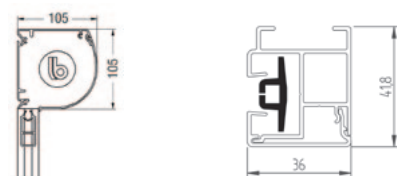

MÅTT

Max höjd: 3500 mm

Max bredd: 4000 mm

Kan seriekopplas.

UTSEENDE

Kassett och profiler kan som standard erhållas i vit, beige (RAL 9001) grafitgrå (RAL 7016) brun (RAL 8019) eller naturanodiserad. Valfri kulör enligt RAL-skalan finns som tillägg.