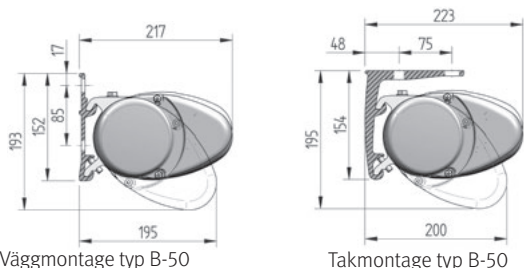

Monteringskonsoler av extruderat aluminium finns såväl för vägg- som för takmontering. Manövrering sker med motor eller med vev. Automatisering är möjlig med alla förekommande styrsystem.

MÅTT

Markiserna objektanpassas.

Utfall 1 500, 2 000, 2 500 och 3 000 mm

Bredd från 2,0 m upp till 5,5 m.

Övriga mått, se bild

Väggmontage typ B-50

Takmontage typ B-50

B-126 uterumsmarkis

Markis med parallella sidogejdrar avsedd för solavskärmning av tak till glasade uterum, takfönster samt lutande takpartier. Kan även tillverkas med extra utfall.