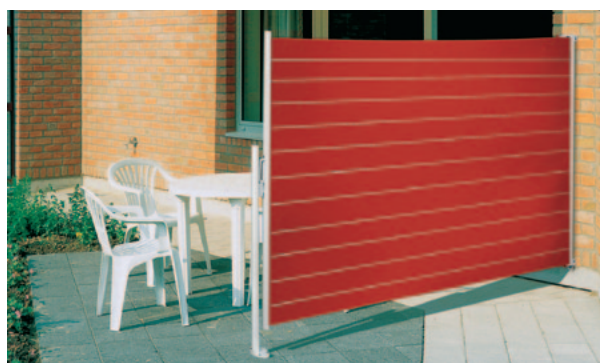

Windblocker