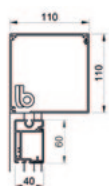

MÅTT

Max höjd: 2500 mm

Max bredd: 2500 mm

Kan seriekopplas.

UTSEENDE

Kassett och profiler kan som standard erhållas i vit, beige (RAL 9001) eller brun (RAL 8019). Valfri kulör enligt RAL-skalan finns som tillägg.