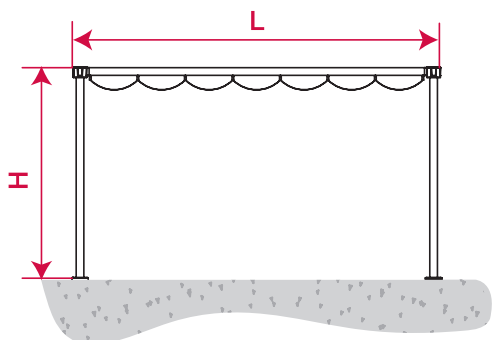

NY Anderssons Zaffiro

Pergola för utomhusbruk som förenar arkitektoniskt behov och enastående design. Monteras såväl fristående som i tak eller vägg. Används till restauranger, hotell, uteplatser, trädgårdar mm.

Produktbeskrivning

MATERIAL – KONSTRUKTION

Samtliga profiler är tillverkade i grafitgrå strukturlack med färgmatchande täcklock. Helgjutna monteringsbeslag i färgmatchande lack för tak- eller väggmontering. Manövrering sker manuellt eller med motor.

MÅTT

Max bredd: 5000 mm

Max utfall: 5000 mm

Max höjd: 3000 mm

Kan seriekopplas.

Anderssons Zaffiro, fristående singel