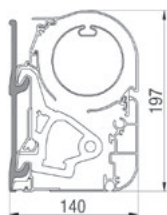

Utfall 1 500, 2 000, 2 500, 3 000, 3 500 och 3 750 mm

Bredd från 2,05 m upp till 7,0 m. Kan seriekopplas upp till 13,0 m.

Övriga byggmått, se bild

RAL-färger till B-25 Elite

Sektion, typ B-25

Sektion, typ B-25
Elite