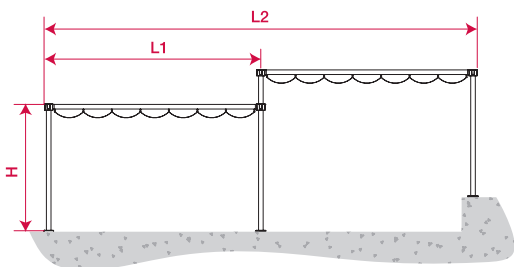

Markisen monteras med konsoler på vägg eller i takfotens undersida. Vid kopplade markiser monteras en duk för övertäckning av springan mellan markiserna. Manövrering sker med motor eller vev. Som tillval kan utfällbara stödben monterade på frontprofilens insida erhållas, se bild.

MÅTT

Max bredd: 5000 mm

Max utfall: 5000 mm

Max höjd: 3000 mm

Kan seriekopplas.

Anderssons Zaffiro, fristående singel

Anderssons Zaffiro, seriekopplad vid olika höjd

Anderssons Zaffiro, väggmontage med lutning