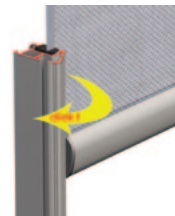

Kassettstorlek

Sidogejdrar i tvärsnitt

Kassett B-1085

Dragkedjan löper inne i sidoskenan och håller duken på plats

Uppmontering med täcklock

Anderssons Markis AB

ADRESS: Honungsgatan 10, 432 95 Varberg

TEL: 0340-64 11 80