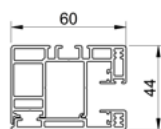

Kassettstorlek