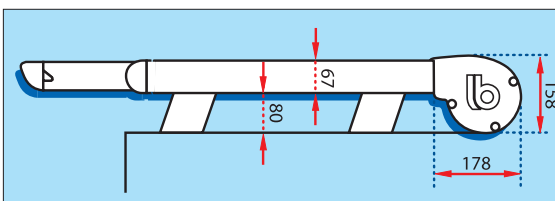

Vikarmsmarkis typ B-50

Kassett, typ B-50

B-126 över glasat uterum

B-126, mått

B-126, sektioner genom olika skenor samt detalj på stödben

NY Anderssons Rubino vikarmsmarkis

Vikarmsmarkis av bärrörstyp avsedd för vägg- eller takmontering till villor, altaner, terrasser mm.